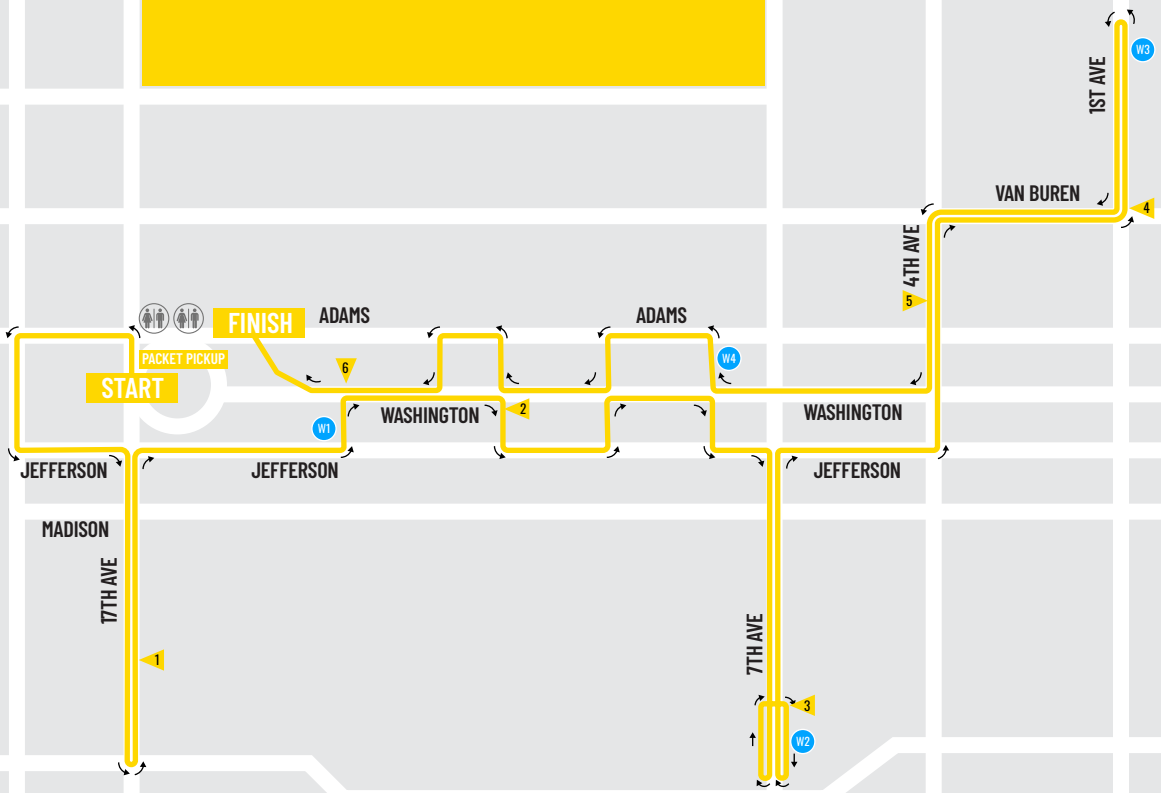

10K

COURSE MAP

LINCOLN